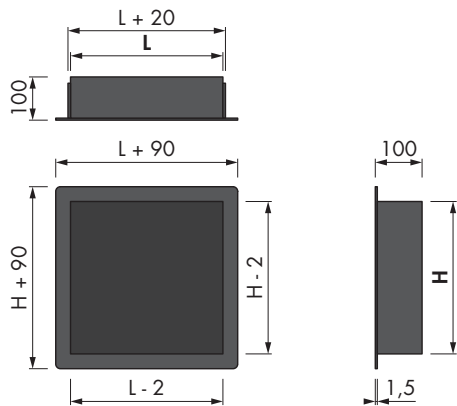

INBOUWINSTRUCTIES
FITTING INSTRUCTIONS

CONSEILS DE MONTAGE
UPUTE ZA MONTAŽU

AFMETINGEN | DIMENSIONS | DIMENSIONS | DIMENZIJE

BOX-10	L (MM)	H (MM)
15x30	145	295
30x30	295	295
60x30	595	295
90x30	895	295
120x30	1195	295

BUILD-IN SET	L (MM)	H (MM)
15x30	155	305
30x30	305	305
60x30	605	305

VERDER MET AFBEELDING 4 OP PAGINA 8

CONTINUE WITH IMAGE 4 ON PAGE 8

VERDER MET AFBEELDING 4 OP PAGINA 8

CONTINUE WITH IMAGE 4 ON PAGE 8