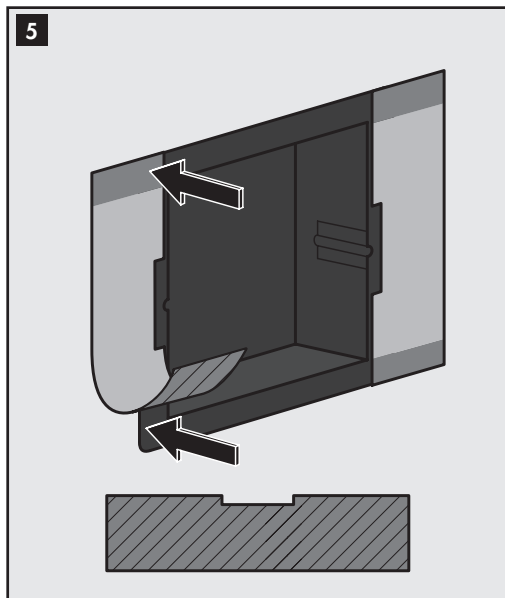

BUILD-IN SET	L (MM)	H (MM)
15x30	155	305
30x30	305	305
60x30	605	305

VERDER MET AFBEELDING 4 OP PAGINA 8

CONTINUE WITH IMAGE 4 ON PAGE 8

VERDER MET AFBEELDING 4 OP PAGINA 8

CONTINUE WITH IMAGE 4 ON PAGE 8