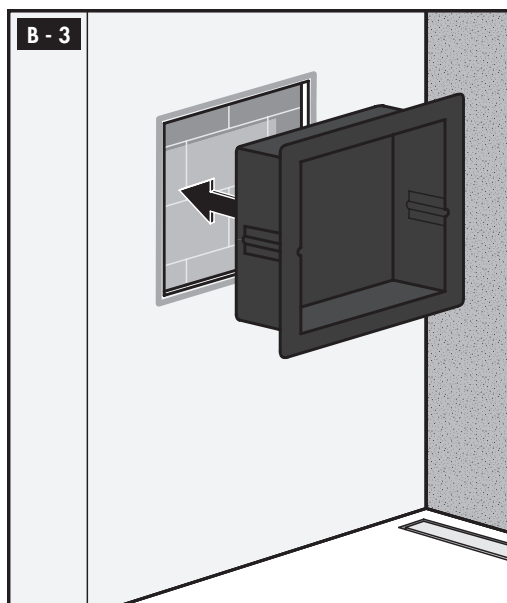

VERDER MET AFBEELDING 4 OP PAGINA 8

CONTINUE WITH IMAGE 4 ON PAGE 8