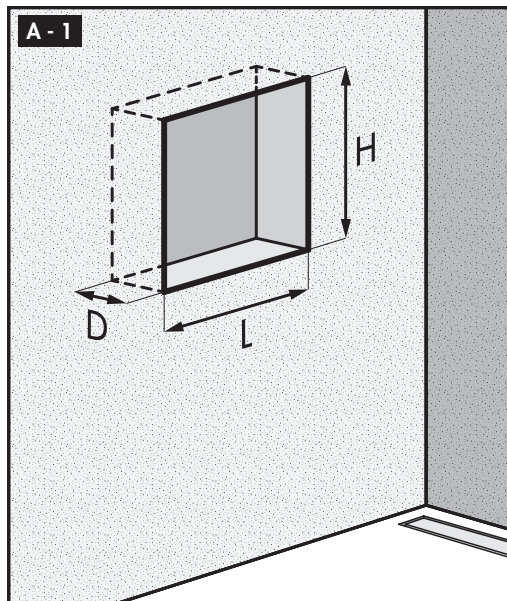

INBOUWINSTRUCTIES
FITTING INSTRUCTIONS

CONSEILS DE MONTAGE
UPUTE ZA MONTAŽU

AFMETINGEN | DIMENSIONS | DIMENSIONS | DIMENZIJE

BOX-10	L (MM)	H (MM)
15x30	145	295
30x30	295	295
60x30	595	295
90x30	895	295
120x30	1195	295

BUILD-IN SET	L (MM)	H (MM)
15x30	155	305
30x30	305	305
60x30	605	305

VERDER MET AFBEELDING 4 OP PAGINA 8

CONTINUE WITH IMAGE 4 ON PAGE 8

VERDER MET AFBEELDING 4 OP PAGINA 8

CONTINUE WITH IMAGE 4 ON PAGE 8