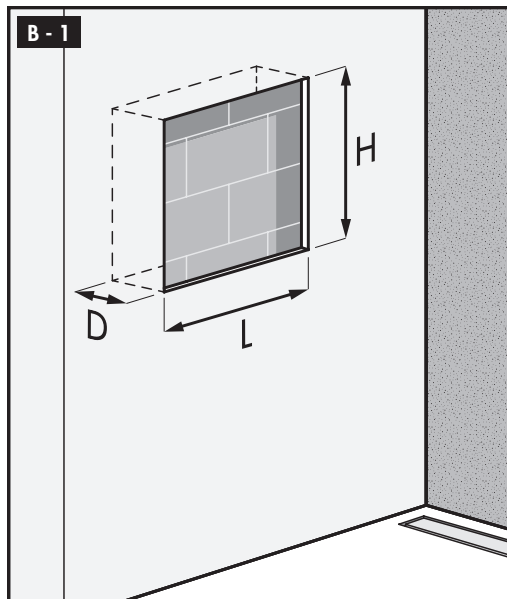

INBOUWINSTRUCTIES
FITTING INSTRUCTIONS

CONSEILS DE MONTAGE
UPUTE ZA MONTAŽU

AFMETINGEN | DIMENSIONS | DIMENSIONS | DIMENZIJE

BOX-10	L (MM)	H (MM)
15x30	145	295
30x30	295	295
60x30	595	295
90x30	895	295
120x30	1195	295

BUILD-IN SET	L (MM)	H (MM)
15x30	155	305
30x30	305	305
60x30	605	305

VERDER MET AFBEELDING 4 OP PAGINA 8

CONTINUE WITH IMAGE 4 ON PAGE 8

VERDER MET AFBEELDING 4 OP PAGINA 8

CONTINUE WITH IMAGE 4 ON PAGE 8