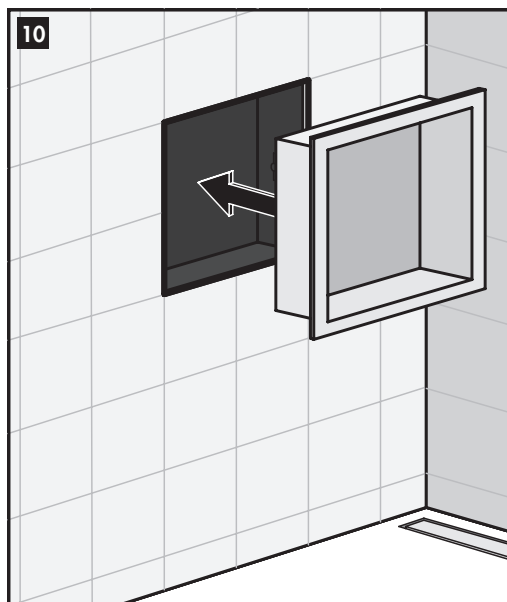

BUILD-IN SET	L (MM)	H (MM)
15x30	155	305
30x30	305	305
60x30	605	305

VERDER MET AFBEELDING 4 OP PAGINA 8

CONTINUE WITH IMAGE 4 ON PAGE 8

VERDER MET AFBEELDING 4 OP PAGINA 8

CONTINUE WITH IMAGE 4 ON PAGE 8