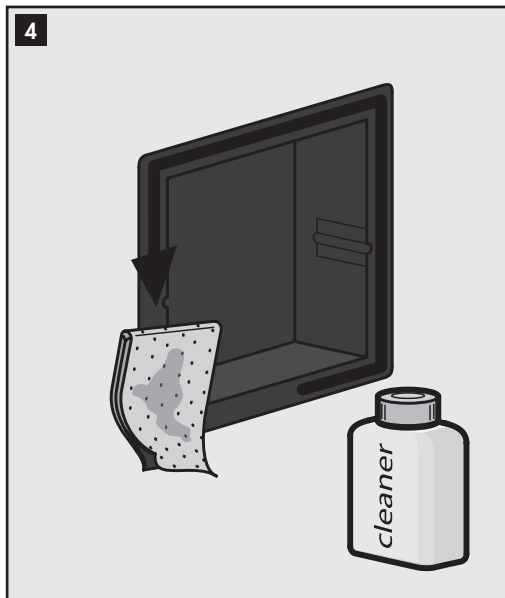

BUILD-IN SET	L (MM)	H (MM)
15x30	155	305
30x30	305	305
60x30	605	305

VERDER MET AFBEELDING 4 OP PAGINA 8

CONTINUE WITH IMAGE 4 ON PAGE 8

VERDER MET AFBEELDING 4 OP PAGINA 8

CONTINUE WITH IMAGE 4 ON PAGE 8