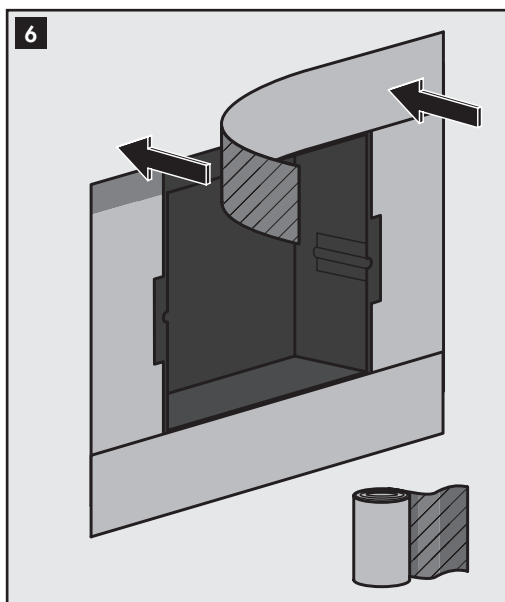

BUILD-IN SET	L (MM)	H (MM)
15x30	155	305
30x30	305	305
60x30	605	305

VERDER MET AFBEELDING 4 OP PAGINA 8

CONTINUE WITH IMAGE 4 ON PAGE 8

VERDER MET AFBEELDING 4 OP PAGINA 8

CONTINUE WITH IMAGE 4 ON PAGE 8