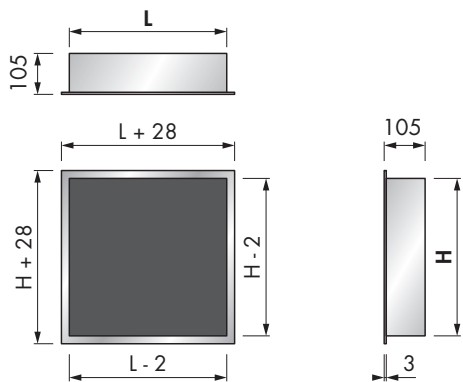

INBOUWINSTRUCTIES
FITTING INSTRUCTIONS

CONSEILS DE MONTAGE
UPUTE ZA MONTAŽU

AFMETINGEN | DIMENSIONS | DIMENSIONS | DIMENZIJE

BOX-10	L (MM)	H (MM)
15x30	145	295
30x30	295	295
60x30	595	295
90x30	895	295
120x30	1195	295

BUILD-IN SET	L (MM)	H (MM)
15x30	155	305
30x30	305	305
60x30	605	305

VERDER MET AFBEELDING 4 OP PAGINA 8

CONTINUE WITH IMAGE 4 ON PAGE 8

VERDER MET AFBEELDING 4 OP PAGINA 8

CONTINUE WITH IMAGE 4 ON PAGE 8