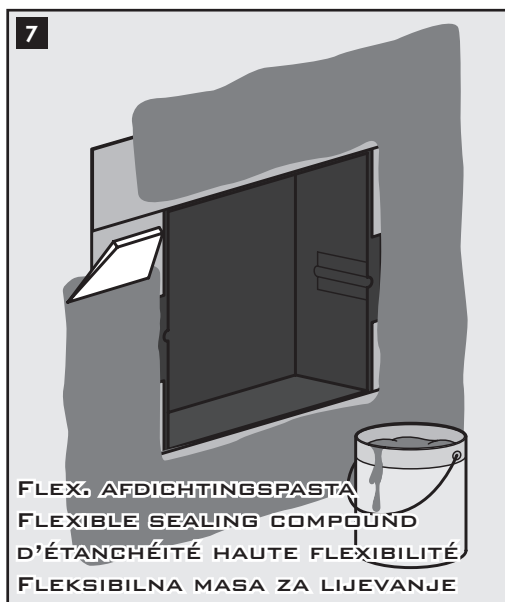

BUILD-IN SET	L (MM)	H (MM)
15x30	155	305
30x30	305	305
60x30	605	305

VERDER MET AFBEELDING 4 OP PAGINA 8

CONTINUE WITH IMAGE 4 ON PAGE 8

VERDER MET AFBEELDING 4 OP PAGINA 8

CONTINUE WITH IMAGE 4 ON PAGE 8

BOX MET DEUR | BOX WITH DOOR | BOX AVEC LA PORTE | BOX S VRATA

LOOOX BATHROOM EXPERIENCE

LOOOX.EU

MAIL: INFO@LOOOX.EU

Voor servicemeldingen kunt u terecht bij de partij waar u ons product heeft aangeschaft.