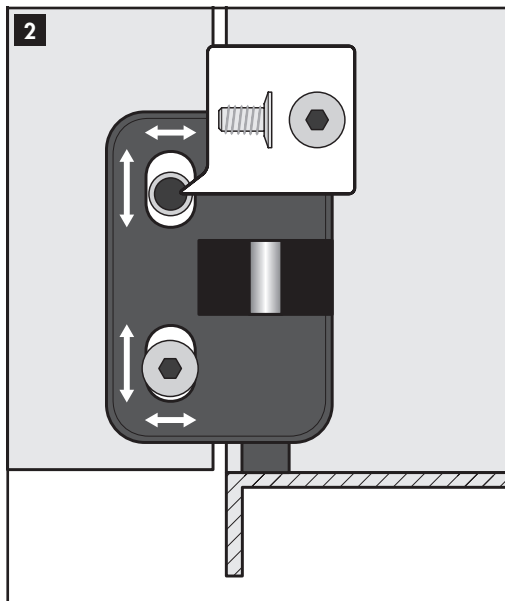

BOX MET DEUR | BOX WITH DOOR | BOX AVEC LA PORTE | BOX S VRATA