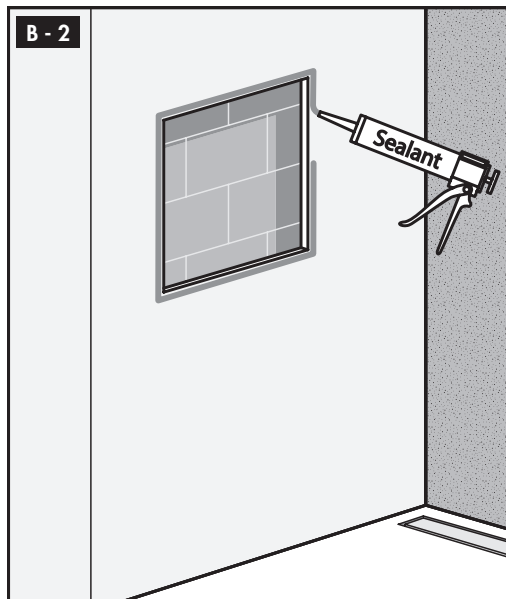

VERDER MET AFBEELDING 4 OP PAGINA 8

CONTINUE WITH IMAGE 4 ON PAGE 8